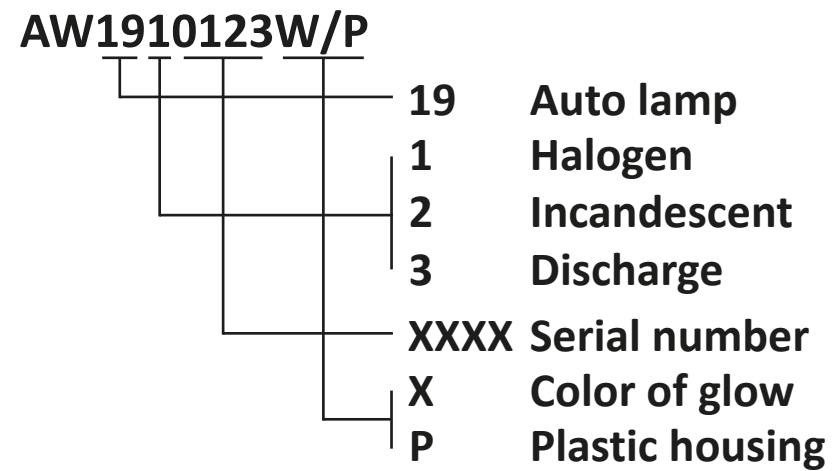

# **APPLICATION TABLES**

**ALFA ROMEO**

145/146	1995-2001		AW1910003	AW1910003	AW1910004	AW1920011Y	AW1920001	AW1920001	AW1920002	AW1920003	AW1920003	AW1920002	AW1920002	AW1920001	
147	2001-		↓	AW1910003	AW1910003	AW1920011Y	AW1920036	AW1920001	AW1920002	AW1920003	AW1920003	AW1920002	AW1920002	AW1920001	
		with halogen headlamps	AW1910001												
		with xenon headlamps	AW1930006												
155	1992-1998		AW1910003	AW1910003	AW1910004	AW1920002	AW1920001		AW1920002	AW1920003	AW1920003	AW1920002	AW1920002	AW1920001	
156	1998-2006		↓	AW1910003	AW1910003	AW1920011Y	AW1920036	AW1920001	AW1920002	AW1920003	AW1920003	AW1920002	AW1920002	AW1920001	
		with halogen headlamps	AW1910001												
		with xenon headlamps	AW1930006												
156 GTA	2002-2004		AW1910001	AW1910003	AW1910003	AW1920011Y	AW1920036	AW1920001	AW1920002	AW1920003	AW1920003	AW1920002	AW1920002	AW1920001	
159	2006-		↓	↓	AW1910001	AW1920011Y	AW1920001	AW1920001	AW1920002	AW1920003	AW1920003	AW1920002	AW1920002	AW1920001	
		with halogen headlamps	AW1910001	AW1910001											
		with bi-xenon headlamps	AW1930008	AW1910003											
164	1992-1998		AW1910003	AW1910003		AW1920002	AW1920013	AW1920001	AW1920002	AW1920003	AW1920003	AW1920002	AW1920002	AW1920006	
166	1999-2006		↓	AW1910001	AW1910004	AW1920011Y	AW1920036	AW1920023Y	AW1920011Y	AW1920003	AW1920003	AW1920002	AW1920002	AW1920001	
		with halogen headlamps	AW1910001												
		with xenon headlamps	AW1930006												
166	2007-		↓	↓	AW1910004	AW1920011Y	AW1920036	AW1920023Y	LED	AW1920003	AW1920003	AW1920002	AW1920002	AW1920001	
		with halogen headlamps	AW1910001	AW1910001											
		with bi-xenon headlamps	AW1930008	AW1910003											
Brera	2006-		↓	↓	AW1910001	AW1920011Y	AW1920001	AW1920001	AW1920002	AW1920003	AW1920003	AW1920002	AW1920002	AW1920001	
		with halogen headlamps	AW1910001	AW1910001											
		with bi-xenon headlamps	AW1930008	AW1910003											
Crosswagon Q4			AW1910003	AW1910003	AW1910003	AW1920011Y	AW1920036	AW1920023Y	AW1920002	AW1920003	AW1920003	AW1920002	AW1920002	AW1920001	
GT	2004-		↓	AW1910001	AW1910003	AW1920011Y	AW1920036	AW1920001	AW1920002	AW1920003	AW1920003	AW1920002	AW1920002	AW1920001	
		with halogen headlamps	AW1910001												
		with xenon headlamps	AW1930006												
GTV (916)	1994-2000		AW1910019	AW1910019	AW1910004	AW1920002	AW1920001	AW1920001	AW1920002	AW1920003	AW1920003	AW1920002	AW1920002	AW1920001	
Spider	1994-2004		AW1910019	AW1910019	AW1910004	AW1920002	AW1920001	AW1920001	AW1920002	AW1920003	AW1920003	AW1920002	AW1920002	AW1920001	
Spider	2007-		↓	↓	AW1910001	AW1920011Y	AW1920001	AW1920001	AW1920002	AW1920003	AW1920003	AW1920002	AW1920002	AW1920001	
		with halogen headlamps	AW1910001	AW1910001	AW1910001	AW1920011Y	AW1920001	AW1920001	AW1920002	AW1920003	AW1920003	AW1920002	AW1920002	AW1920001	